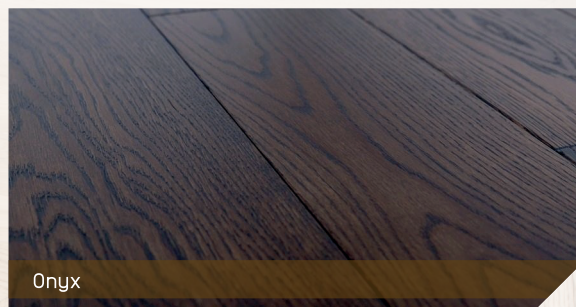

Šviesi kolekcija

Šviesių medinių grindų spalvų kolekcija - tai puiki alternatyva klasikiniam ąžuolo atspalviui.

Šviesios parketlentės neabejotinai suteiks erdvės, jaukumo bei subtilumo Jūsų namams.

Tamsi kolekcija