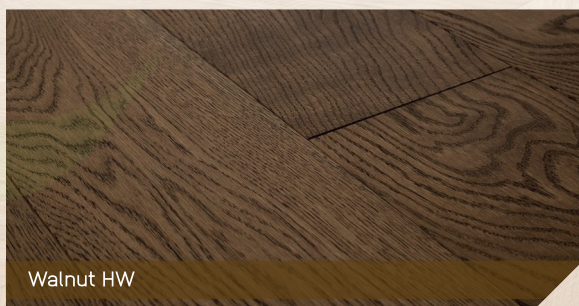

Šviesi kolekcija

Šviesių medinių grindų spalvų kolekcija - tai puiki alternatyva klasikiniam ąžuolo atspalviui.

Šviesios parketlentės neabejotinai suteiks erdvės, jaukumo bei subtilumo Jūsų namams.

Tamsi kolekcija