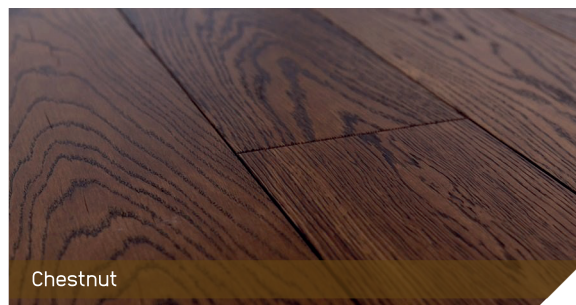

Šviesi kolekcija

Šviesių medinių grindų spalvų kolekcija - tai puiki alternatyva klasikiniam ąžuolo atspalviui.

Šviesios parketlentės neabejotinai suteiks erdvės, jaukumo bei subtilumo Jūsų namams.

Tamsi kolekcija