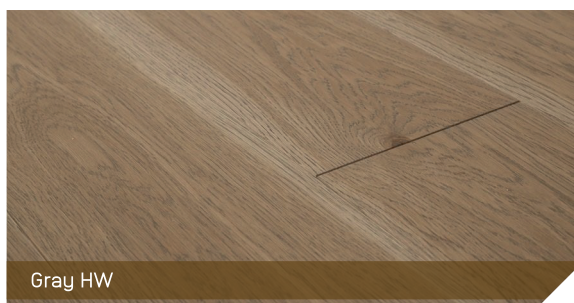

Šviesi kolekcija

Šviesių medinių grindų spalvų kolekcija - tai puiki alternatyva klasikiniam ąžuolo atspalviui.

Šviesios parketlentės neabejotinai suteiks erdvės, jaukumo bei subtilumo Jūsų namams.

Tamsi kolekcija