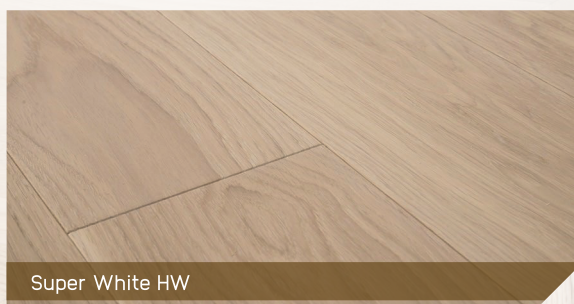

Šviesi kolekcija

Šviesių medinių grindų spalvų kolekcija - tai puiki alternatyva klasikiniam ąžuolo atspalviui.

Šviesios parketlentės neabejotinai suteiks erdvės, jaukumo bei subtilumo Jūsų namams.

Tamsi kolekcija