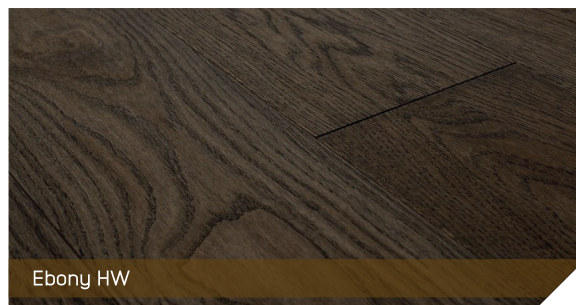

Šviesi kolekcija

Šviesių medinių grindų spalvų kolekcija - tai puiki alternatyva klasikiniam ąžuolo atspalviui.

Šviesios parketlentės neabejotinai suteiks erdvės, jaukumo bei subtilumo Jūsų namams.

Tamsi kolekcija