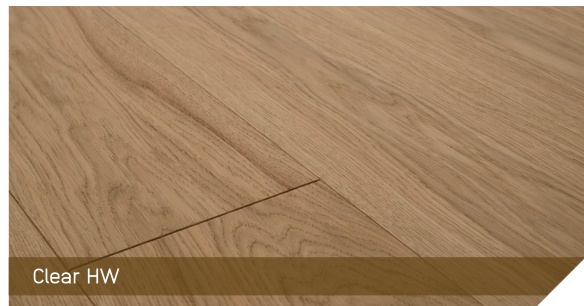

Klasikinė kolekcija