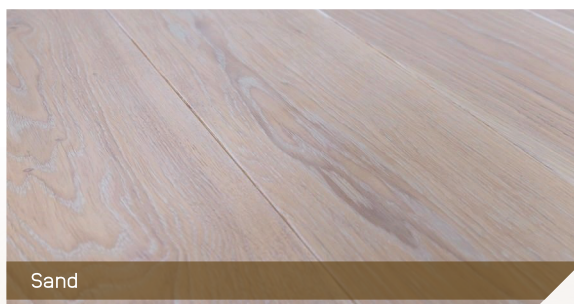

Šviesi kolekcija

Šviesių medinių grindų spalvų kolekcija - tai puiki alternatyva klasikiniam ąžuolo atspalviui.

Šviesios parketlentės neabejotinai suteiks erdvės, jaukumo bei subtilumo Jūsų namams.

Tamsi kolekcija