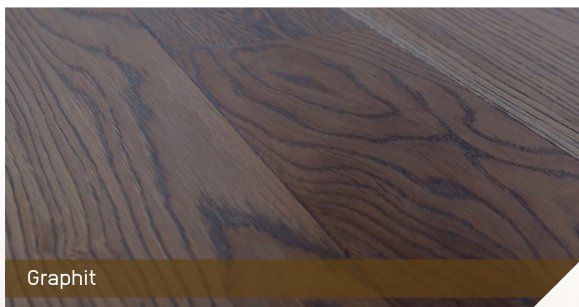

Šviesi kolekcija

Šviesių medinių grindų spalvų kolekcija - tai puiki alternatyva klasikiniam ąžuolo atspalviui.

Šviesios parketlentės neabejotinai suteiks erdvės, jaukumo bei subtilumo Jūsų namams.

Tamsi kolekcija