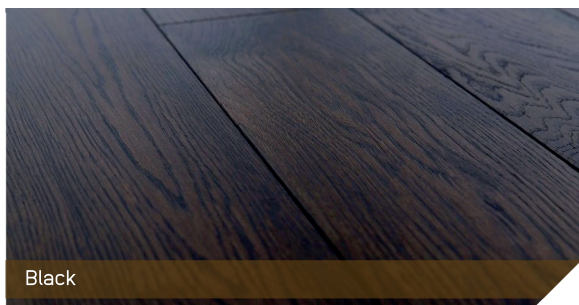

Šviesi kolekcija

Šviesių medinių grindų spalvų kolekcija - tai puiki alternatyva klasikiniam ąžuolo atspalviui.

Šviesios parketlentės neabejotinai suteiks erdvės, jaukumo bei subtilumo Jūsų namams.

Tamsi kolekcija