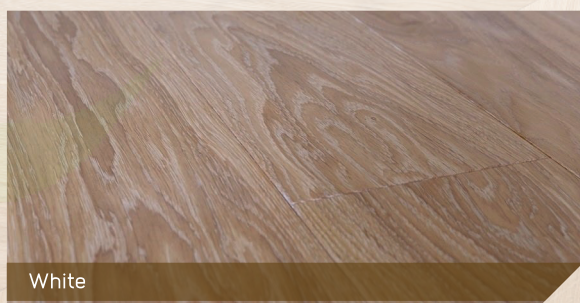

Šviesi kolekcija

Šviesių medinių grindų spalvų kolekcija - tai puiki alternatyva klasikiniam ąžuolo atspalviui.

Šviesios parketlentės neabejotinai suteiks erdvės, jaukumo bei subtilumo Jūsų namams.

Tamsi kolekcija