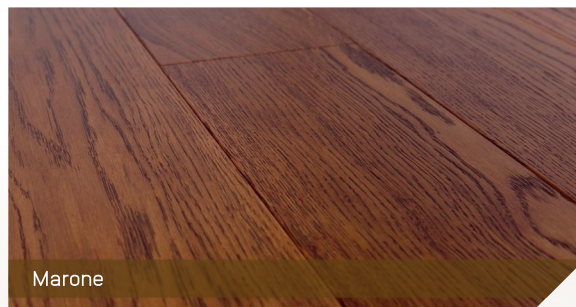

Šviesi kolekcija

Šviesių medinių grindų spalvų kolekcija - tai puiki alternatyva klasikiniam ąžuolo atspalviui.

Šviesios parketlentės neabejotinai suteiks erdvės, jaukumo bei subtilumo Jūsų namams.

Tamsi kolekcija