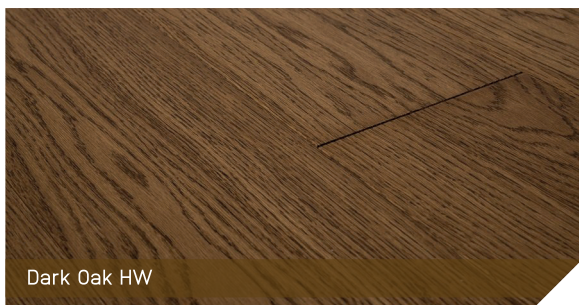

Šviesi kolekcija

Šviesių medinių grindų spalvų kolekcija - tai puiki alternatyva klasikiniam ąžuolo atspalviui.

Šviesios parketlentės neabejotinai suteiks erdvės, jaukumo bei subtilumo Jūsų namams.

Tamsi kolekcija