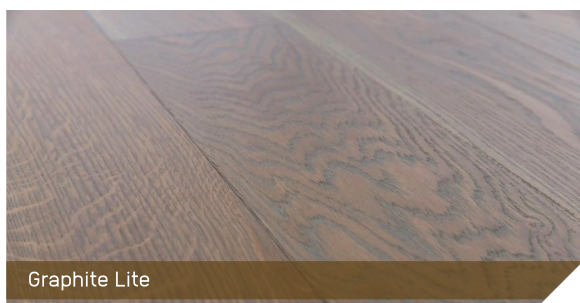

Šviesi kolekcija

Šviesių medinių grindų spalvų kolekcija - tai puiki alternatyva klasikiniam ąžuolo atspalviui.

Šviesios parketlentės neabejotinai suteiks erdvės, jaukumo bei subtilumo Jūsų namams.

Tamsi kolekcija