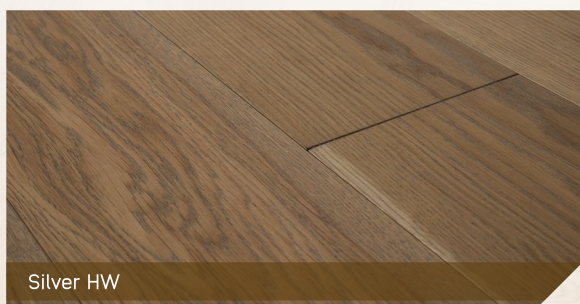

Šviesi kolekcija

Šviesių medinių grindų spalvų kolekcija - tai puiki alternatyva klasikiniam ąžuolo atspalviui.

Šviesios parketlentės neabejotinai suteiks erdvės, jaukumo bei subtilumo Jūsų namams.

Tamsi kolekcija